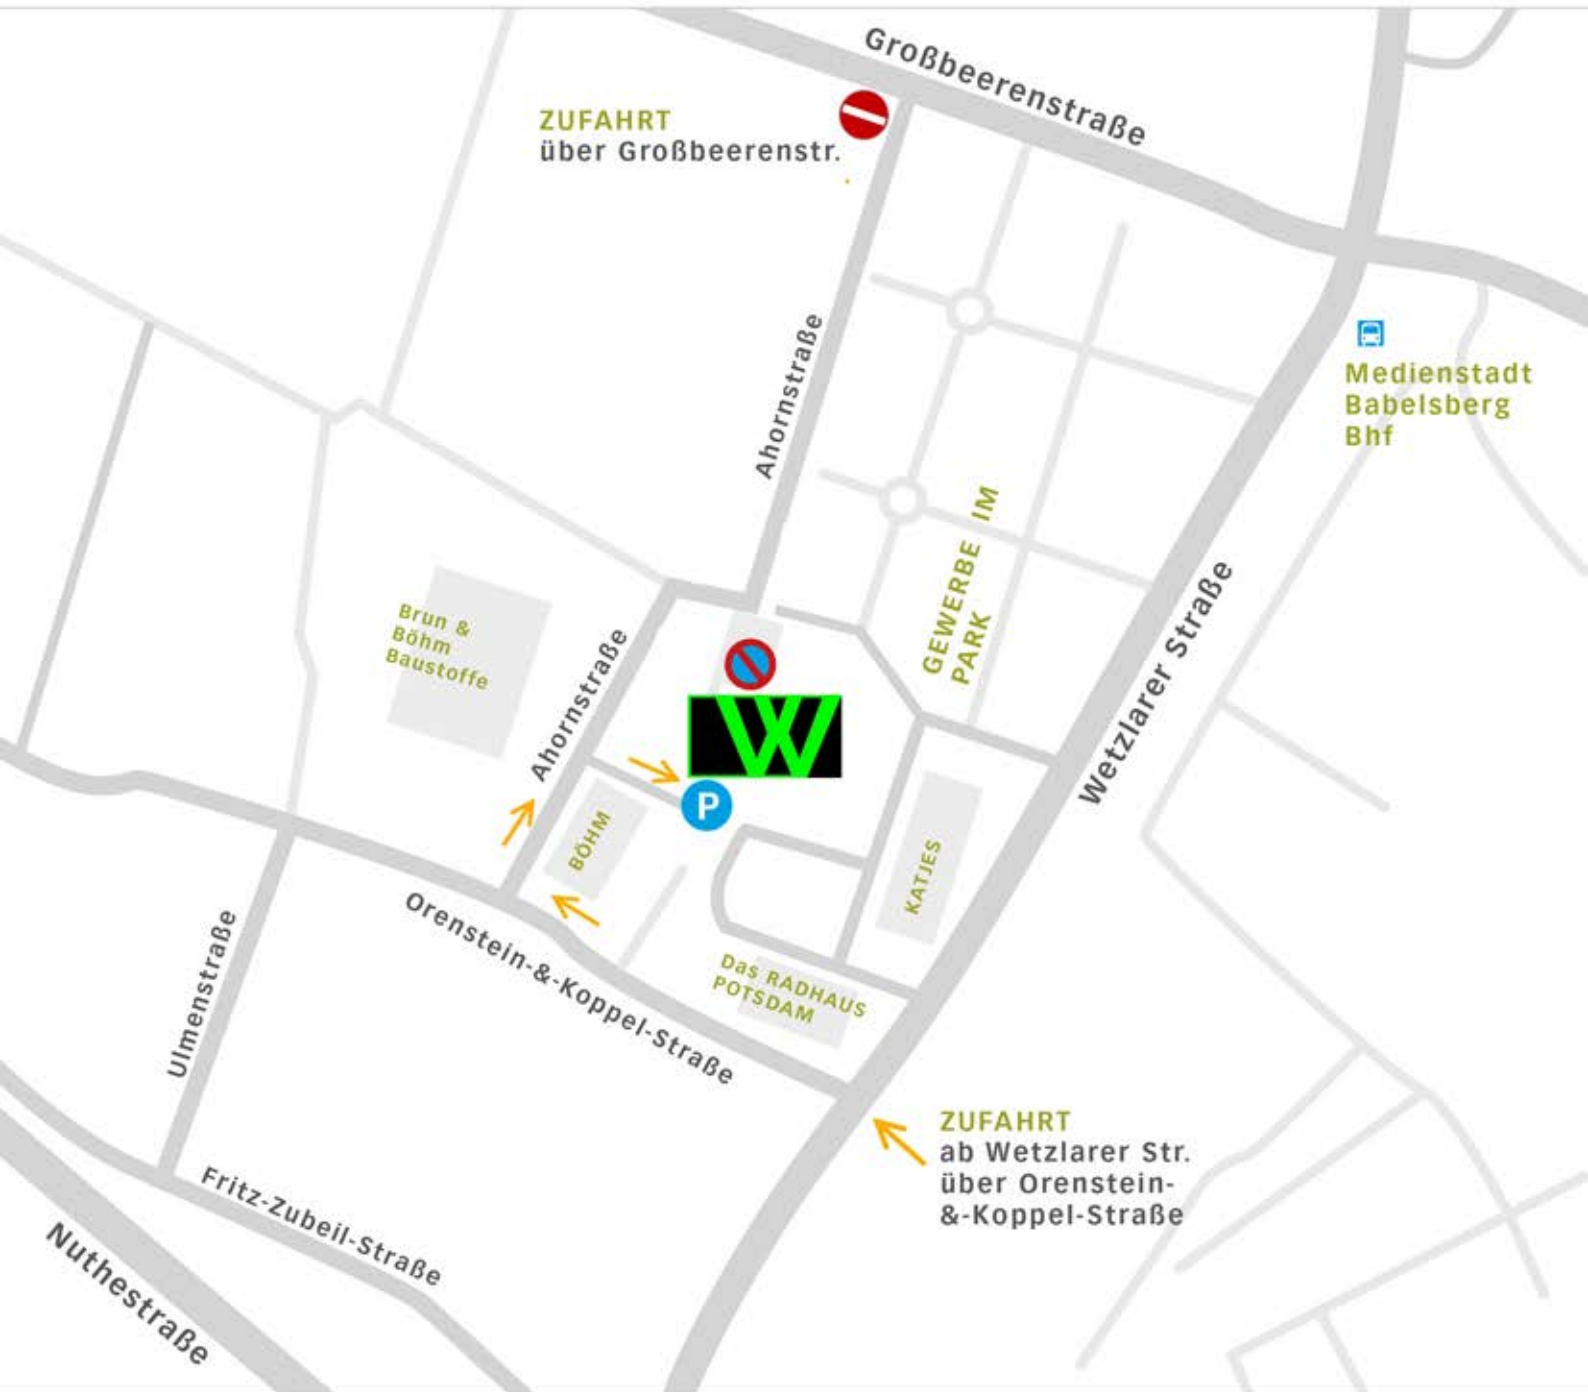

Anfahrtsweg

TW THIEDE
WERKSTÄTTEN

Atelier Robert Weiland

Ahornstraße 28

14482 Potsdam / Babelsberg

0151 - 229 510 37